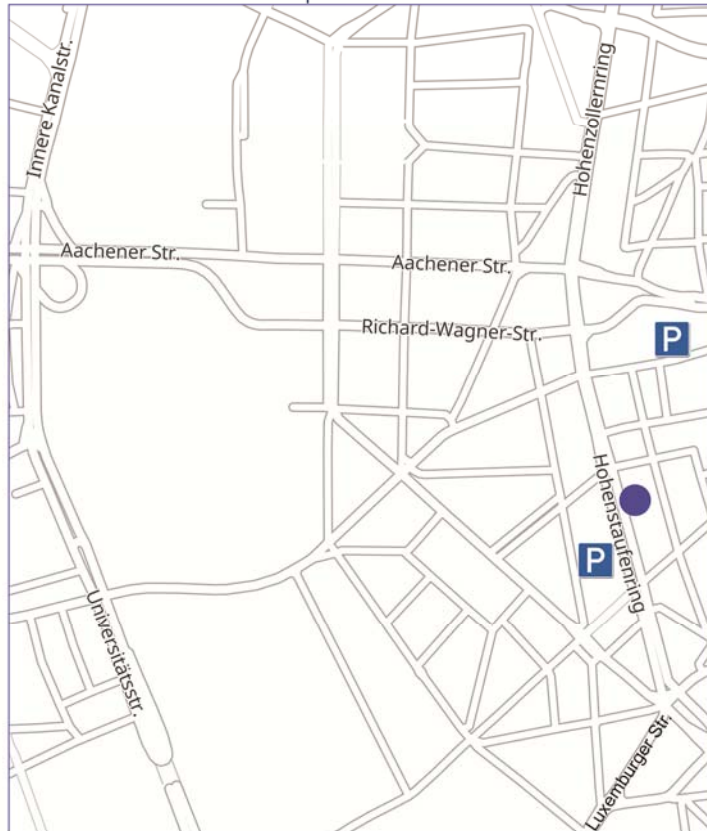

Ihre Anfahrt zu uns

ANREISE zu FRIELINGSDORF CONSULT

Hohenstaufenring 48-54, 50674 Köln

Die Büroräume der Frielingsdorf Consult liegen verkehrsgünstig im Zentrum von Köln. So erreichen Sie uns:

Mit dem Auto

Entfernung zum Büro: 0 m

Zieladresse: Hohenstaufenring 48, 50674 Köln

2. Öffentliches Parkhaus REWE (24 h geöffnet)

Entfernung zum Büro: 100 m (zu Fuß Hohenstaufenring überqueren)

Zieladresse: Hohenstaufenring 29 oder Engelbertstraße 24, 50674 Köln

3. Öffentliches Parkhaus Sparkasse KölnBonn (24 h geöffnet)

Entfernung zum Büro: 500 m

(zu Fuß von der Schaafenstraße links auf den Hohenstaufenring abbiegen)

Zieladresse: Schaafenstraße 16, 50676 Köln

Mit der U-Bahn vom Hauptbahnhof aus:

Vom Hauptbahnhof Köln mit der U-Bahn Linie 5 (Richtung Ossendorf) fahren. Nach zwei Stationen an der Haltestelle Friesenplatz umsteigen in die U-Bahn Linie 12 (Richtung Zollstock / Südfriedhof) oder in die U-Bahn Linie 15 (Richtung Ubierring). Nach zwei Stationen an der Haltestelle Zülpicher Platz in Fahrtrichtung aussteigen. Über die Ampel auf die linke Straßenseite wechseln und dann den Hohenstaufenring ca. 50 Meter zurück gehen bis zur Hausnummer 48-54 (Gebäude mit roter Marmorfassade).