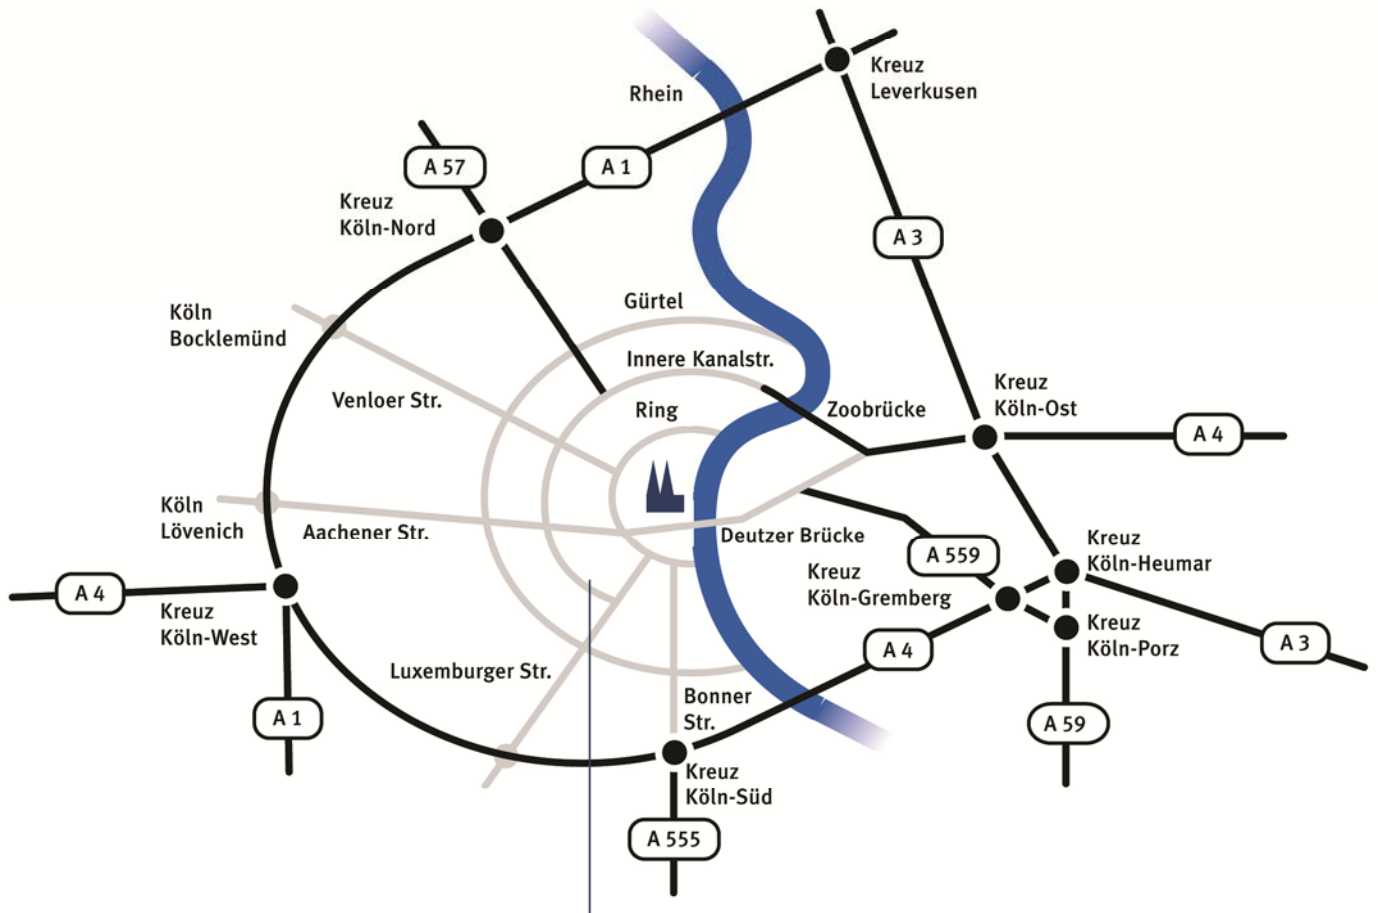

Ihre Anfahrt zu uns

ANREISE zu FRIELINGSDORF CONSULT

Hohenstaufenring 48-54, 50674 Köln

Die Büroräume der Frielingsdorf Consult liegen verkehrsgünstig im Zentrum von Köln. So erreichen Sie uns:

Mit dem Auto

Entfernung zum Büro: 0 m

Zieladresse: Hohenstaufenring 48, 50674 Köln

2. Öffentliches Parkhaus REWE (24 h geöffnet)

Entfernung zum Büro: 100 m (zu Fuß Hohenstaufenring überqueren)

Zieladresse: Hohenstaufenring 29 oder Engelbertstraße 24, 50674 Köln

3. Öffentliches Parkhaus Sparkasse KölnBonn (24 h geöffnet)

Entfernung zum Büro: 500 m

(zu Fuß von der Schaafenstraße links auf den Hohenstaufenring abbiegen)

Zieladresse: Schaafenstraße 16, 50676 Köln

Mit der U-Bahn vom Hauptbahnhof aus:

Vom Hauptbahnhof Köln mit der U-Bahn Linie 5 (Richtung Ossendorf) fahren. Nach zwei Stationen an der Haltestelle Friesenplatz umsteigen in die U-Bahn Linie 12 (Richtung Zollstock / Südfriedhof) oder in die U-Bahn Linie 15 (Richtung Ubierring). Nach zwei Stationen an der Haltestelle Zülpicher Platz in Fahrtrichtung aussteigen. Über die Ampel auf die linke Straßenseite wechseln und dann den Hohenstaufenring ca. 50 Meter zurück gehen bis zur Hausnummer 48-54 (Gebäude mit roter Marmorfassade).