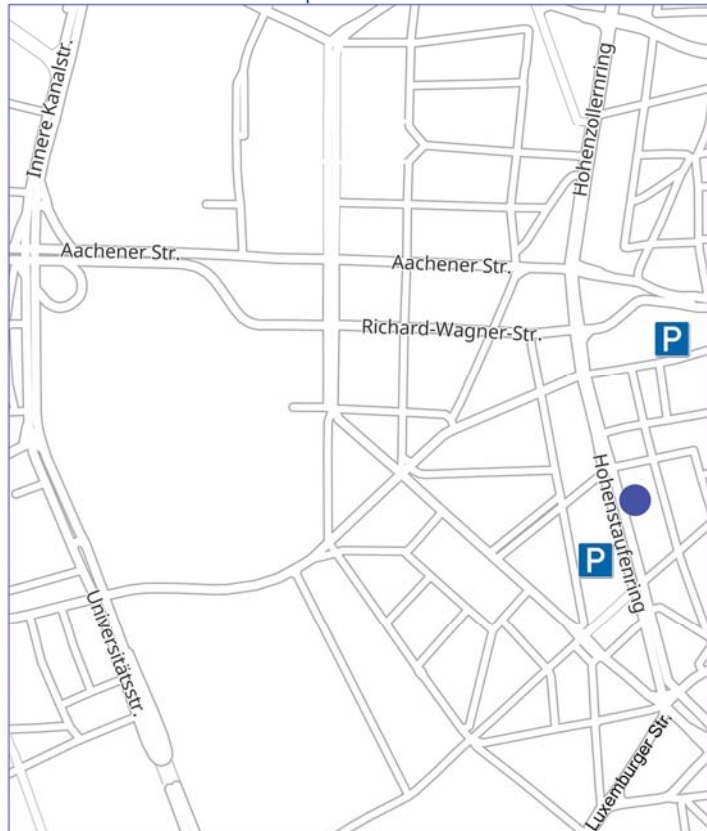

# Ihre Anfahrt zu uns

## **ANREISE zu FRIELINGSDORF CONSULT**

**Hohenstaufenring 48-54, 50674 Köln**

Die Büroräume der Frielingsdorf Consult liegen verkehrsgünstig im Zentrum von Köln. So erreichen Sie uns:

Zieladresse: Hohenstaufenring 29 oder Engelbertstraße 24, 50674 Köln

Normaltarif je angefangene Stunde: 2,50 Euro / Tagessatz: 30,- Euro

*3. Öffentliches Parkhaus Rudolfplatz (24 h geöffnet) - Einfahrtshöhe 1,95m*

### **Mit der U-Bahn vom Hauptbahnhof aus:**

Vom Hauptbahnhof Köln mit der U-Bahn Linie 5 (Richtung Ossendorf) fahren. Nach zwei Stationen an der Haltestelle Friesenplatz umsteigen in die U-Bahn Linie 12 (Richtung Zollstock / Südfriedhof) oder in die U-Bahn Linie 15 (Richtung Ubierring). Nach zwei Stationen an der Haltestelle Zülpicher Platz in Fahrtrichtung aussteigen. Über die Ampel auf die linke Straßenseite wechseln und dann den Hohenstaufenring ca. 50 Meter zurück gehen bis zur Hausnummer 48-54 (Gebäude mit roter Marmorfassade).