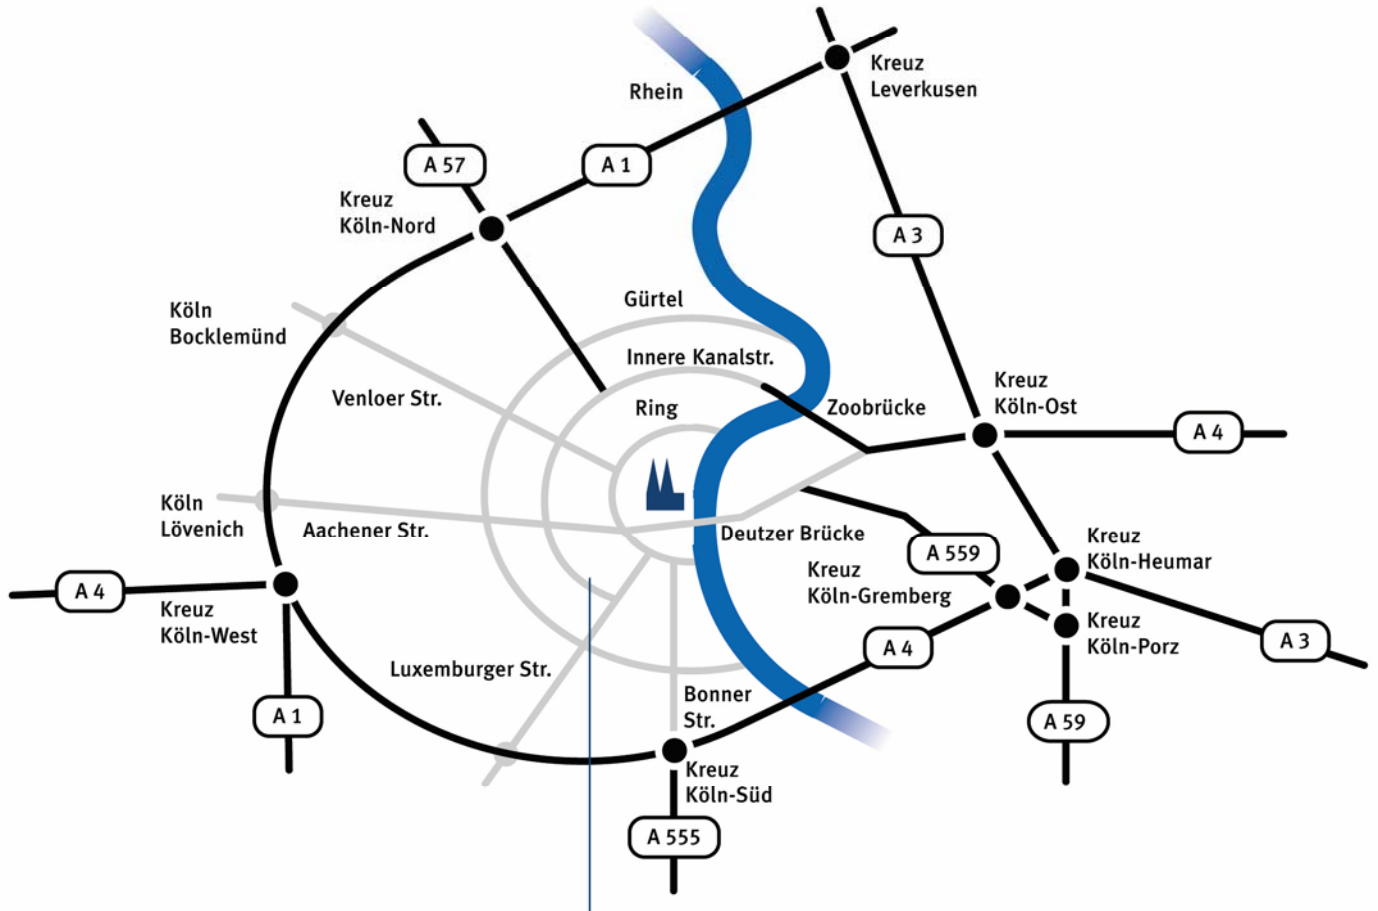

# Ihre Anfahrt zu uns

Zieladresse: Hohenstaufenring 29 oder Engelbertstraße 24, 50674 Köln

Normaltarif je angefangene Stunde: 2,50 Euro / Tagessatz: 30,- Euro

*3. Öffentliches Parkhaus Rudolfplatz (24 h geöffnet) - Einfahrtshöhe 1,95m*

### **Mit der U-Bahn vom Hauptbahnhof aus:**

Vom Hauptbahnhof Köln mit der U-Bahn Linie 5 (Richtung Ossendorf) fahren. Nach zwei Stationen an der Haltestelle Friesenplatz umsteigen in die U-Bahn Linie 12 (Richtung Zollstock / Südfriedhof) oder in die U-Bahn Linie 15 (Richtung Ubierring). Nach zwei Stationen an der Haltestelle Zülpicher Platz in Fahrtrichtung aussteigen. Über die Ampel auf die linke Straßenseite wechseln und dann den Hohenstaufenring ca. 50 Meter zurück gehen bis zur Hausnummer 48-54 (Gebäude mit roter Marmorfassade).

### **Vom Flughafen Köln/Bonn aus:**

Mit dem Taxi erreichen Sie uns in ca. 25 Minuten. Alternativ können Sie vom Flughafen aus mit der Bahn bis zum Hauptbahnhof fahren.